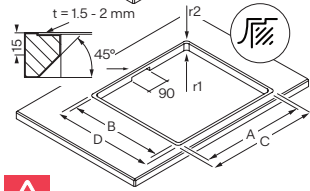

franke.com

Model	A	B	C	D	r1	r2
MYX 210 34	346	406	352.4	412.4	28	31.2
MYX 210 45	456	406	462.4	412.4	28	31.2
MYX 210 50	506	406	512.4	412.4	28	31.2
MYX 210 55	556	406	562.4	412.4	28	31.2
MYX 210 70	706	406	712.4	412.4	28	31.2
MYX 220 50-34	871	406	895.4	430.4	28	10.2