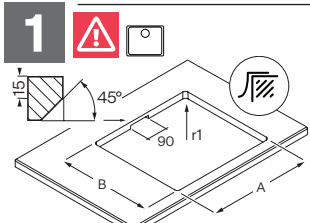

franke.com

Model	A	B	C	D	r1	r2
MYX 210 34	346	406	352.4	412.4	28	31.2
MYX 210 45	456	406	462.4	412.4	28	31.2
MYX 210 50	506	406	512.4	412.4	28	31.2
MYX 210 55	556	406	562.4	412.4	28	31.2
MYX 210 70	706	406	712.4	412.4	28	31.2
MYX 220 50-34	871	406	895.4	430.4	28	10.2