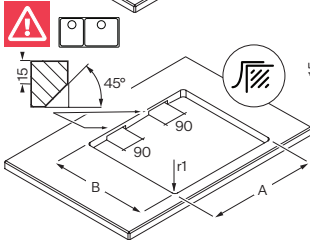

franke.com

Model	A	B	C	D	r1	r2
MYX 210 34	346	406	352.4	412.4	28	31.2
MYX 210 45	456	406	462.4	412.4	28	31.2
MYX 210 50	506	406	512.4	412.4	28	31.2
MYX 210 55	556	406	562.4	412.4	28	31.2
MYX 210 70	706	406	712.4	412.4	28	31.2
MYX 220 50-34	871	406	895.4	430.4	28	10.2