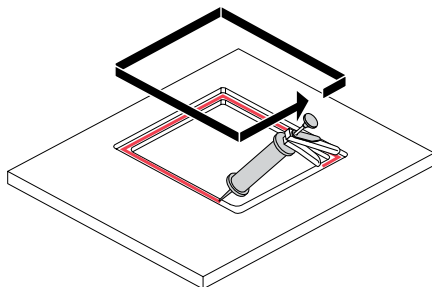

Flush mount

ø 35 mm

1

2

3

4

5

1