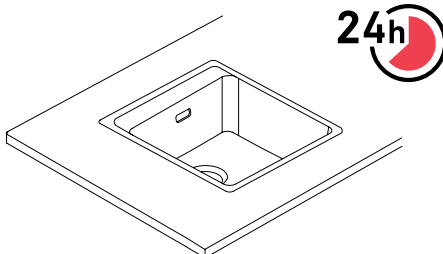

Flush mount

ø 35 mm

1

2

3

4

5

1