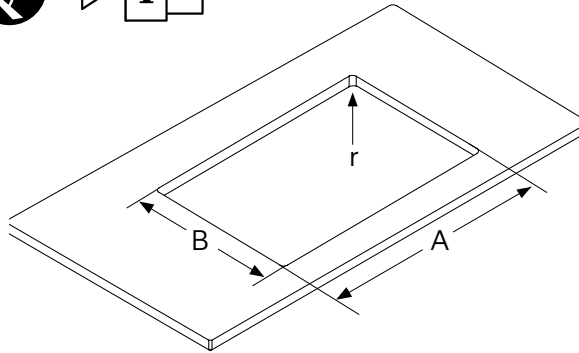

Undermount