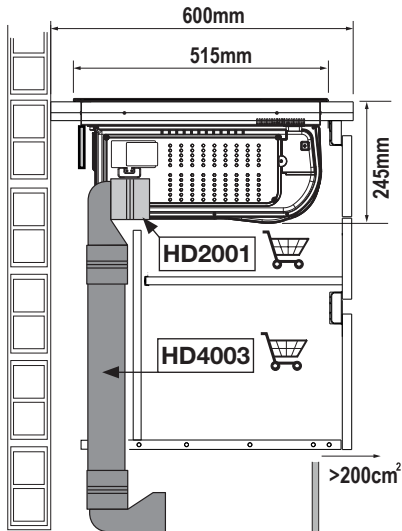

OPTION 1

HR0012

OPTION 2

HF2018

OPTION 3

OPTION 4