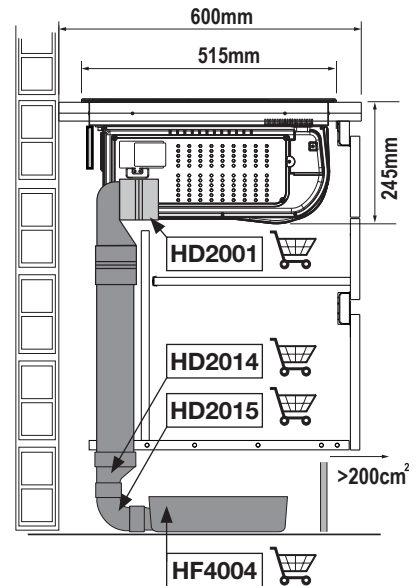

HR0012

**2x**

**1x**

HF2018

**2x**

Vrije ruimte rondom toestel  
 Freier Raum rundum das Gerät  
 Free space around appliance  
 Espace libre autour de l'appareil

 HD1001

**1x**

 HD2001

**1x**

**OPTION 1**

**HR0012**

**OPTION 2**

**HF2018**

**OPTION 3**

**OPTION 4**

AKI671\_\_

AKI680\_\_ / AKI380\_\_

**inst. A**

|          | AKI671__ | AKI680__ | AKI380__ |
|----------|----------|----------|----------|
| <b>C</b> | 560mm    | 750mm    | 750mm    |

**inst. B**

|          | AKI671__ | AKI680__ | AKI380__ |
|----------|----------|----------|----------|
| <b>C</b> | 560mm    | 750mm    | 750mm    |
| <b>D</b> | ≥702mm   | ≥802mm   | ≥802mm   |