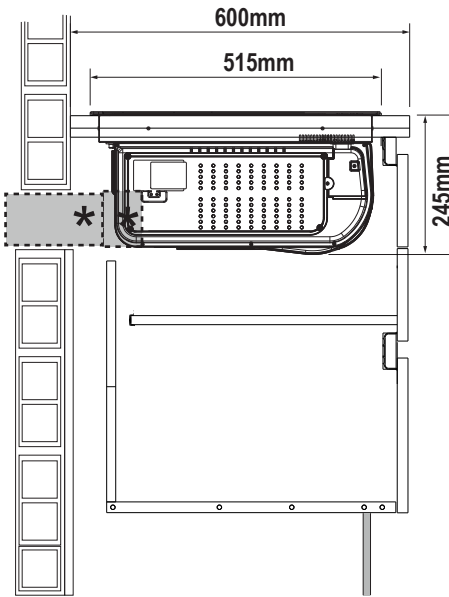

HR0012

**2x**

**1x**

HF2018

**2x**

Vrije ruimte rondom toestel  
 Freier Raum rundum das Gerät  
 Free space around appliance  
 Espace libre autour de l'appareil

 HD1001

**1x**

AKI671\_\_

AKI680\_\_ / AKI380\_\_

**inst. A**

|          | AKI671__ | AKI680__ | AKI380__ |
|----------|----------|----------|----------|
| <b>C</b> | 560mm    | 750mm    | 750mm    |

**inst. B**

|          | AKI671__ | AKI680__ | AKI380__ |
|----------|----------|----------|----------|
| <b>C</b> | 560mm    | 750mm    | 750mm    |
| <b>D</b> | ≥702mm   | ≥802mm   | ≥802mm   |