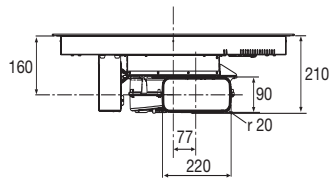

Voorbeeld inbouwsituaties