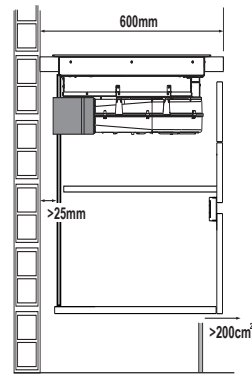

#### **Technische Specificaties**

- energielabel A+
- aansluitwaarde kookplaat 7400 - 6000 - 4500 W
- aansluitwaarde afzuigunit 165 W
- buitenmaten (bxd) 800 x 520 mm
- inbouwmaten (hxbxd) 210 x 750 x 490 mm

HPG100 grillplaat

HPT100 teppanyaki plaat

**Voorbeeld inbouwsituaties**

Flush top installation

Standard installation

**OPTION A**

**OPTION B**

**OPTION C**