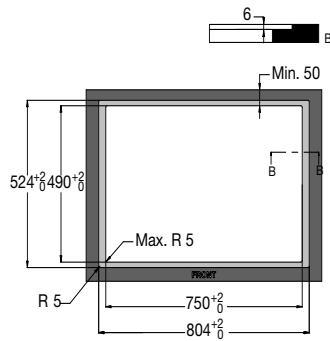

Flush top installation

Standard installation