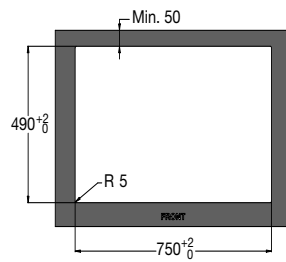

#### **Technische Specificaties**

- energielabel A+
- aansluitwaarde kookplaat 7400 - 6000 - 4500 W
- aansluitwaarde afzuigunit 165 W
- buitenmaten (bxd) 800 x 520 mm
- inbouwmaten (hxbxd) 210 x 750 x 490 mm

HPG100 grillplaat

HPT100 teppanyaki plaat

**Voorbeeld inbouwsituaties**

Flush top installation

Standard installation

**OPTION A**

**OPTION B**

**OPTION C**