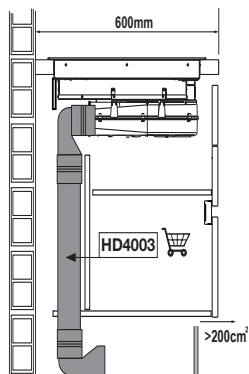

#### **Technische Specificaties**

- energielabel A+
- aansluitwaarde kookplaat 7400 - 6000 - 4500 W
- aansluitwaarde afzuigunit 165 W
- buitenmaten (bxd) 800 x 520 mm
- inbouwmaten (hxbxd) 210 x 750 x 490 mm

HPG100 grillplaat

HPT100 teppanyaki plaat

**Voorbeeld inbouwsituaties**

Flush top installation

Standard installation

**OPTION A**

**OPTION B**

**OPTION C**