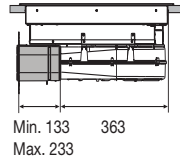

Voorbeeld inbouwsituaties