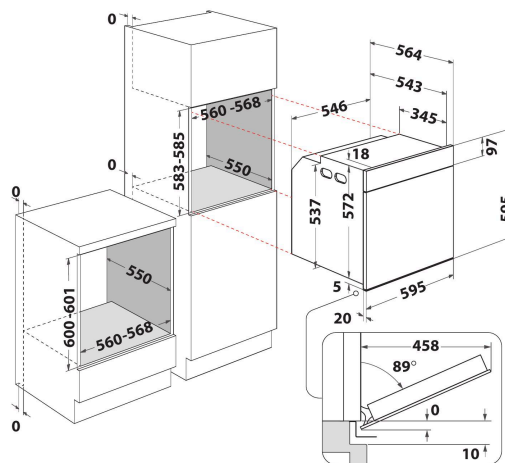

# AKZ9 6290 NB

12NC: 859991531370

EAN-code: 8003437833922

Whirlpool

SENSING THE DIFFERENCE

- 6TH SENSE
- Pyrolyse reiniging
- Energieklasse A+
- Inhoud ovenruimte 73 liter
- Cook3: 3 verschillende gerechten tegelijk bereiden
- Optie „Niet voorverwarmen“ (Ready2Cook)
- Hete Lucht
- Turbo Hete Lucht
- Grill
- Eenvoudig te reinigen emailen binnenkant
- Turbo Grill
- Maxi Cooking functie voor het bereiden van grote stukken vlees
- Gebak-functie
- Pizza/Brood-functie
- Warmhouden
- SoftClose oven deur