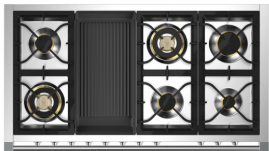

ROESTVRIJ STALEN BAKPLAAT

ROESTVRIJSTALEN VOERING

DIEPE BAKPLAAT

GEMAILLEERD DIEPE BAKPLAAT

TELESCOPISCHE GELEIDERS

VERSTERKTE DRAADROOSTER

VLEESSONDE

DRAAISPIJT

WATER FLACON

Jouw top

6 MESSING GASBRANDERS
1 x 1 kW - 2 x 1,8 kW - 1 x 3 kW - 2 x 3,6 kW
1 ELEKTRISCHE GRILLTOP
dual zone 2,4 kW

Uw hoofdoven

Elektrische Combi-Steamoven 91 lt met INNVENT®dubbele ventilator t.b.v. hetelucht, die de warmte gelijkmatig door de ovenruimte verdeelt. Elektronische TFT-programmeur met 15 functies en 37 voorgeprogrammeerde recepten.