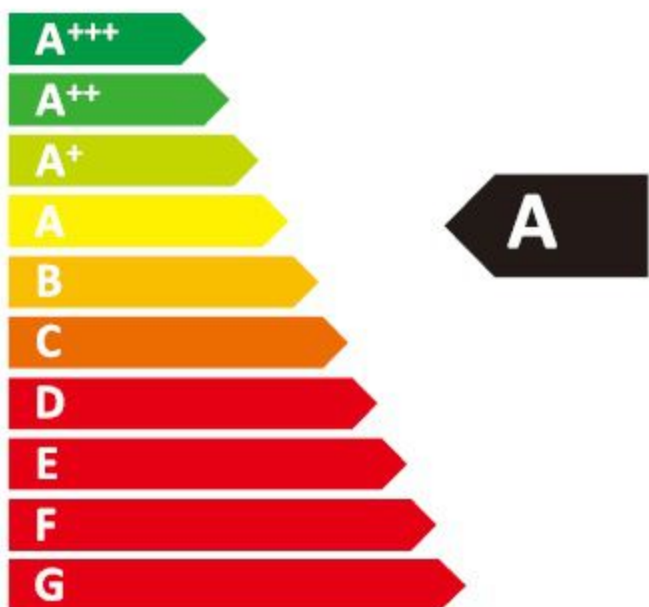

ENERG
енергия · ενέργεια

avintage ●●●

AVI24PREMIUM

ENERGIA · ЕНЕРГИЯ
ΕΝΕΡΓΕΙΑ · ENERGIJA ·
ENERGY · ENERGIE · ENERGI

108
kWh/annum

x **24**

37 dB

2010/1060