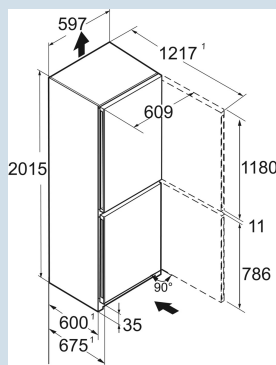

Zwart / BlackSteel
Staal
BlackSteel
360 l
258 l
103 l
A
116 kWh
0,3
€ 46,-
41
34 dB(A)
B

CBNnda 572i
Plus

Advies verkoopprijs € 1899

Afmetingen

Hoogte	201,5 cm
Breedte	59,7 cm
Diepte	67,5 cm
InteriorFit	Ja
Plaatsbaar tegen muur	Ja
Netto gewicht / Bruto gewicht	86,5 kg / 92 kg
Hoogte verpakking	2087 mm
Breedte verpakking	615 mm
Diepte verpakking	767 mm