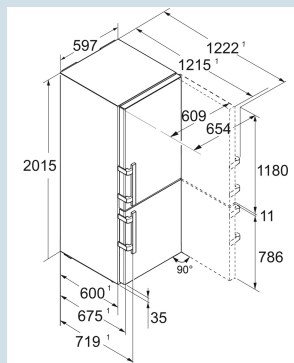

BlackSteel / BlackSteel
BlackSteel
BlackSteel
362 l
259 l
103 l
A
104 kWh
0,3
€ 42,-
37
29 dB(A)
A

CBNbsa10 575i
Prime

Advies verkoopprijs € 2599

Afmetingen

Hoogte	201,5 cm
Breedte	59,7 cm
Diepte	67,5 cm
InteriorFit	Ja
Plaatsbaar tegen muur	Ja
Netto gewicht / Bruto gewicht	103,6 kg / 109,3 kg
Hoogte verpakking	2087 mm
Breedte verpakking	615 mm
Diepte verpakking	751 mm