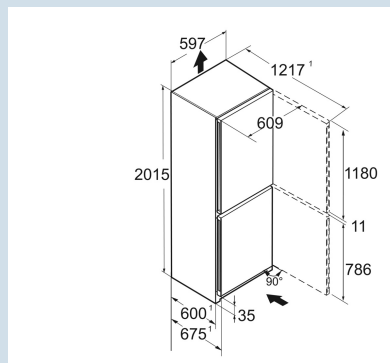

BlackSteel / BlackSteel
BlackSteel
BlackSteel
359 l
256 l
103 l
 D
225 kWh
0,6
€ 90,-
80
34 dB(A)
B

CBNbsd 578i
Peak

Advies verkoopprijs € 3199

Afmetingen

Hoogte	201,5 cm
Breedte	59,7 cm
Diepte	67,5 cm
InteriorFit	Ja
Plaatsbaar tegen muur	Ja
Netto gewicht / Bruto gewicht	89,5 kg / 95 kg
Hoogte verpakking	2087 mm
Breedte verpakking	615 mm
Diepte verpakking	767 mm