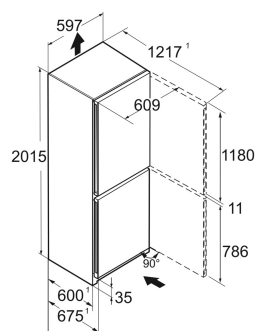

Wit / Wit
Staal
Staal
360 l
258 l
103 l

181 kWh
0,5
€ 72,-
64
35 dB(A)
B

CBNc 5723
Plus

Advies verkoopprijs € 1399

Afmetingen

Hoogte	201,5 cm
Breedte	59,7 cm
Diepte	67,5 cm
InteriorFit	Ja
Plaatsbaar tegen muur	Ja
Netto gewicht / Bruto gewicht	78,4 kg / 84 kg
Hoogte verpakking	2087 mm
Breedte verpakking	615 mm
Diepte verpakking	767 mm