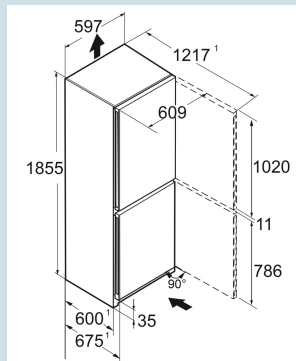

Perfekte bewaarklimaat voor verse groente en fruit
BioFresh (0°C)

Hygiënisch en voedselveilig.
SmartSteel achterwand

Een koelkast die fris ruikt.
FreshAir filter

Optimaal zicht ook in het donker.
LED verlichting vriesdeel

Opent bijna vanzelf.
Hevelgreep edelstaal

Ook voor extra grote 2 liter verpakkingen.
Luxe edelstalen GlassLine deurvakken

Zacht sluiten garantie.
SoftSystem

Alle functie eenvoudig in te stellen
Touch & Swipe kleurendisplay

Gelijkmatige verlichting van het koeldeel
2-zijdig LED wandpanelen met SoftStart

Nooit meer ontdooien.
NoFrost

Geschikt voor onverwarmde ruimtes (>0°C)
DuoCooling

Tot 30 kg belastbaar en eenvoudig te reinigen
GlassLine draagplateaus

Behuizing / Kleur deur
Materiaal behuizing
Materiaal deur/deksel
Volume totaal
Volume koelgedeelte
Volume vriesgedeelte
Energieklasse
Energieverbruik per jaar
Energieverbruik per 24 uur
Energiekosten per jaar
Energie efficiëntie index
Geluidsniveau
Geluidsniveau klasse

Staalgrijs / Edelstaal
Staal
Edelstaal
362 l
259 l
103 l
A
116 kWh
0,3
€ 46,-
41
33 dB(A)
B