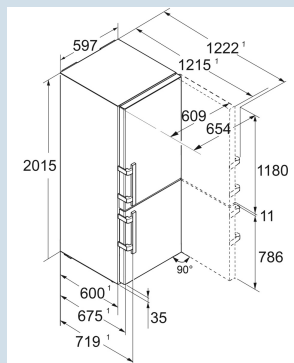

Perfekte bewaarklimaat voor verse groente en fruit
BioFresh (0°C)

Hygiënisch en voedselveilig.
SmartSteel achterwand

Een koelkast die fris ruikt.
FreshAir filter

Optimaal zicht ook in het donker.
LED verlichting vriesdeel

Opent bijna vanzelf.
Hevelgreep edelstaal

Ook voor extra grote 2 liter verpakkingen.
Luxe edelstalen GlassLine deurvakken

Zacht sluiten garantie.
SoftSystem

Alle functie eenvoudig in te stellen
Touch & Swipe kleurendisplay

Gelijkmatige verlichting van het koeldeel
2-zijdig LED wandpanelen met SoftStart

Nooit meer ontdooien.
NoFrost

Geschikt voor onverwarmde ruimtes (>0°C)
DuoCooling

Tot 30 kg belastbaar en eenvoudig te reinigen
GlassLine draagplateaus

Behuizing / Kleur deur
Materiaal behuizing
Materiaal deur/deksel
Volume totaal
Volume koelgedeelte
Volume vriesgedeelte
Energieklasse
Energieverbruik per jaar
Energieverbruik per 24 uur
Energiekosten per jaar
Energie efficiëntie index
Geluidsniveau
Geluidsniveau klasse

Staalgrijs / Edelstaal
Staal
Edelstaal
362 l
259 l
103 l
A B
144 kWh
0,4
€ 58,-
51
29 dB(A)
A