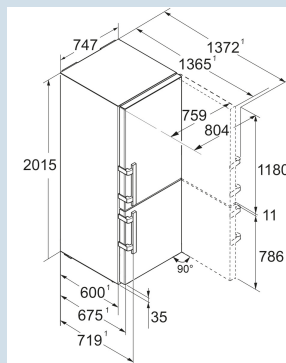

Gelijkmatigere temperatuurverdeling.

PowerCooling

Behuizing / Kleur deur
Materiaal behuizing
Materiaal deur/deksel
Volume totaal
Volume koelgedeelte
Volume vriesgedeelte
Energieklasse
Energieverbruik per jaar
Energieverbruik per 24 uur
Energiekosten per jaar
Energie efficiëntie index
Geluidsniveau
Geluidsniveau klasse

Staalgrijs / Edelstaal
Staal
Edelstaal
473 l
336 l
138 l
A B
162 kWh
0,4
€ 65,-
51
34 dB(A)
B