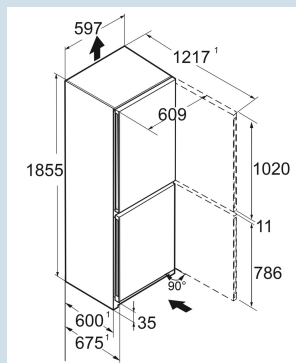

Staalgrijs / Edellaal
Staal
Edellaal
320 l
218 l
103 l
 C
170 kWh
0,5
€ 68,-
64
31 dB(A)
B

CBNsdC 522i
Plus

Advies verkoopprijs € 1399

Afmetingen

Hoogte	185,5 cm
Breedte	59,7 cm
Diepte	67,5 cm
InteriorFit	Ja
Plaatsbaar tegen muur	Ja
Netto gewicht / Bruto gewicht	75,4 kg / 81 kg
Hoogte verpakking	1927 mm
Breedte verpakking	615 mm
Diepte verpakking	767 mm