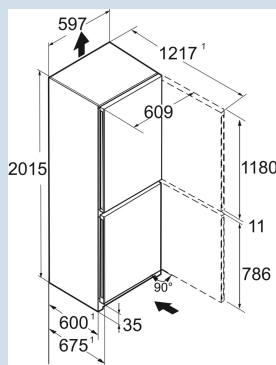

Groente, fruit, vlees en vis tot 3x langer vers.

BioFresh 0°C

Behuizing / Kleur deur
Materiaal behuizing
Materiaal deur/deksel
Volume totaal
Volume koelgedeelte
Volume vriesgedeelte
Energieklasse
Energieverbruik per jaar
Energieverbruik per 24 uur
Energiekosten per jaar
Energie efficiëntie index
Geluidsniveau
Geluidsniveau klasse

Staalgrijs / Edellaal
Staal
Edellaal
360 l
258 l
103 l
A C
181 kWh
0,5
€ 72,-
64
35 dB(A)
B