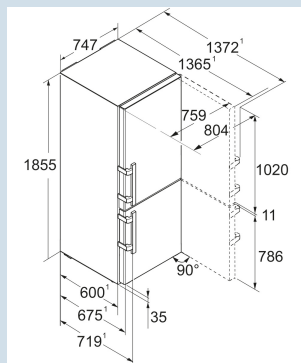

Perfekte bewaarklimaat voor verse groente en fruit
BioFresh (0°C)

Hygiënisch en voedselveilig.
SmartSteel achterwand

Een koelkast die fris ruikt.
FreshAir filter

Optimaal zicht ook in het donker.
LED verlichting vriesdeel

Opent bijna vanzelf.
Hevelgreep edelstaal

Ook voor extra grote 2 liter verpakkingen.
Luxe edelstalen GlassLine deurvakken

Zacht sluiten garantie.
SoftSystem

Alle functie eenvoudig in te stellen
Touch & Swipe kleurendisplay

Gelijkmatige verlichting van het koeldeel
2-zijdig LED wandpanelen met SoftStart

Nooit meer ontdooien.
NoFrost

Geschikt voor onverwarmde ruimtes (>0°C)
DuoCooling

Tot 30 kg belastbaar en eenvoudig te reinigen
GlassLine draagplateaus

Behuizing / Kleur deur
Materiaal behuizing
Materiaal deur/deksel
Volume totaal
Volume koelgedeelte
Volume vriesgedeelte
Energieklasse
Energieverbruik per jaar
Energieverbruik per 24 uur
Energiekosten per jaar
Energie efficiëntie index
Geluidsniveau
Geluidsniveau klasse

Staalgrijs / Edelstaal
Staal
Edelstaal
423 l
285 l
138 l
A+++
189 kWh
0,5
€ 76,-
64
34 dB(A)
B