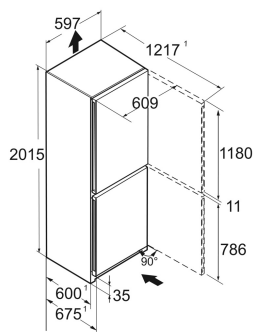

Staalgrijs / SteelFinish
Staal
SteelFinish
360 l
258 l
103 l
A C
181 kWh
0,5
€ 72,-
64
35 dB(A)
B

Afmetingen

Hoogte	201,5 cm
Breedte	59,7 cm
Diepte	67,5 cm
InteriorFit	Ja
Plaatsbaar tegen muur	Ja
Netto gewicht / Bruto gewicht	79,3 kg / 84,8 kg
Hoogte verpakking	2087 mm
Breedte verpakking	615 mm
Diepte verpakking	767 mm