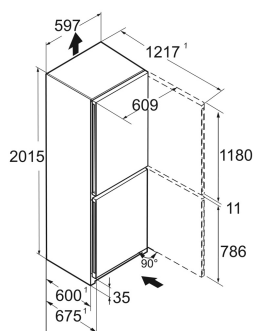

Edelstaal / Edelstaal  
Edelstaal  
Edelstaal  
362 l  
259 l  
104 l  
A B  
144 kWh  
0,4  
€ 58,-  
51  
33 dB(A)  
B

**Afmetingen**

Hoogte	201,5 cm
Breedte	59,7 cm
Diepte	67,5 cm
InteriorFit	Ja
Plaatsbaar tegen muur	Ja
Max. Meubelgewicht koeldeel	-
Netto gewicht / Bruto gewicht	96 kg / 101,5 kg
Hoogte verpakking	2087 mm
Breedte verpakking	625 mm
Diepte verpakking	772 mm