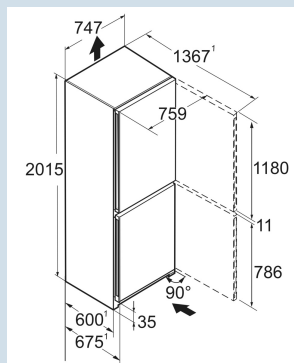

Edelstaal / Edelstaal
Edelstaal
Edelstaal
473 l
335 l
138 l
A C
203 kWh
0,6
€ 81,-
64
34 dB(A)
B

CBNstc 778i
Peak

Advies verkoopprijs € 2999

Afmetingen

Hoogte	201,5 cm
Breedte	74,7 cm
Diepte	67,5 cm
Plaatsbaar tegen muur	Ja
Netto gewicht / Bruto gewicht	110,6 kg / 122 kg
Hoogte verpakking	2125 mm
Breedte verpakking	812 mm
Diepte verpakking	767 mm