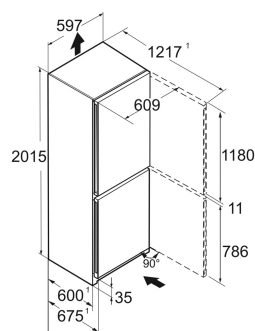

Edelstaal / Edelstaal
Edelstaal
Edelstaal
359 l
256 l
103 l

225 kWh
0,6
€ 90,-
80
34 dB(A)
B

Afmetingen

Hoogte	201,5 cm
Breedte	59,7 cm
Diepte	67,5 cm
InteriorFit	Ja
Plaatsbaar tegen muur	Ja
Netto gewicht / Bruto gewicht	89,3 kg / 94,5 kg
Hoogte verpakking	2087 mm
Breedte verpakking	625 mm
Diepte verpakking	772 mm