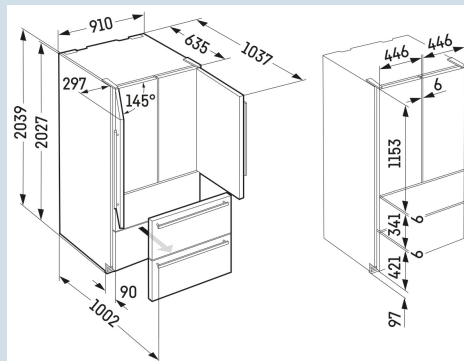

Edelstaal / Edelstaal
Edelstaal
Edelstaal
522 l
363 l
160 l
E
320 kWh
0,9
€ 128,-
98
42 dB(A)
D

Afmetingen

Hoogte	202,7 cm
Breedte	91 cm
Diepte bij 90° geopende deur	103,7 cm
Breedte bij 90° geopende deur	155 cm
Diepte	61,5 cm
InteriorFit	Ja
Plaatsbaar tegen muur	Ja
Inbouwhoogte	204,5 cm
Netto gewicht / Bruto gewicht	166 kg / 179 kg
Hoogte verpakking	2125 mm
Breedte verpakking	966 mm
Diepte verpakking	750 mm