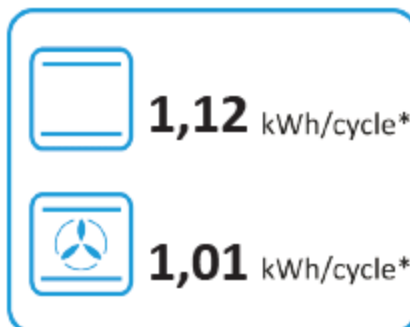

**ENERG**

енергия · ενεργεια

**BORETTI****CFBI902AN**  **45 L****0,84 kWh/cycle***

kWh/cycle*

* цикл · cyklus · portion · zyklus · πρόγραμμα · ciclo · tsükkel · ohjelma · ciklus ciklas · cikls · ciklu · cyclus · cykl · ciclu · program · cykel

65/2014**ENERG**

енергия · ενεργεια

**BORETTI****CFBI902AN**  **70 L****1,12 kWh/cycle*****1,01 kWh/cycle***

* цикл · cyklus · portion · zyklus · πρόγραμμα · ciclo · tsükkel · ohjelma · ciklus ciklas · cikls · ciklu · cyclus · cykl · ciclu · program · cykel