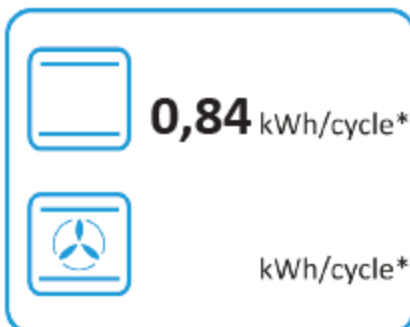

**ENERG**

енергия · ενεργεια

**BORETTI****CFBI902AN**  **45 L****0,84 kWh/cycle***

kWh/cycle*

* цикл · cyklus · portion · zyklus · πρόγραμμα · ciclo · tsükkel · ohjelma · ciklus ciklas · cikls · ciklu · cyclus · cykl · ciclu · program · cykel

65/2014**ENERG**

енергия · ενεργεια

**BORETTI****CFBI902AN**  **70 L****1,12 kWh/cycle*****1,01 kWh/cycle***

* цикл · cyklus · portion · zyklus · πρόγραμμα · ciclo · tsükkel · ohjelma · ciklus ciklas · cikls · ciklu · cyclus · cykl · ciclu · program · cykel