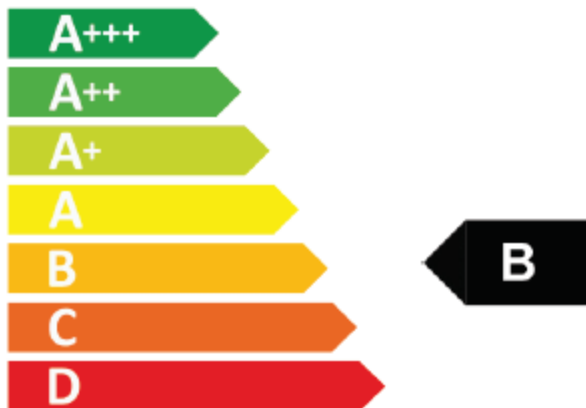

ENERG

енергия · ενεργεια

BORETTI

CFBI902AN

45 L

0,84 kWh/cycle*

kWh/cycle*

* цикл · cyklus · portion · zyklus · πρόγραμμα · ciclo · tsükkel · ohjelma · ciklus ciklas · cikls · ciklu · cyclus · cykl · ciclu · program · cykel

65/2014

ENERG

енергия · ενεργεια

BORETTI

CFBI902AN

70 L

1,12 kWh/cycle*

1,01 kWh/cycle*

* цикл · cyklus · portion · zyklus · πρόγραμμα · ciclo · tsükkel · ohjelma · ciklus ciklas · cikls · ciklu · cyclus · cykl · ciclu · program · cykel

65/2014