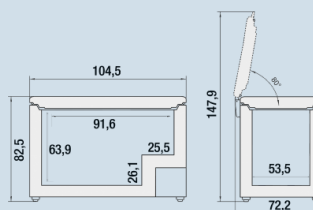

CFc 1875  
PlusSmart  
FrostSuper  
SilentSuper  
FrostFrost  
ControlSoft  
SystemFrost  
Protect

Advies verkoopprijs € 899

**Afmetingen**

Hoogte	82,5 cm
Breedte	104,5 cm
Diepte	70,2 cm
Hoogte met open deksel	1479
Diepte met open deksel	702
Netto gewicht / Bruto gewicht	50,8 kg / 55,5 kg
Hoogte verpakking	849 mm
Breedte verpakking	1053 mm
Diepte verpakking	720 mm