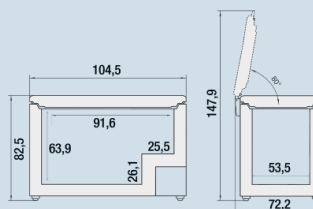

Wit / Wit
Staal
Staal
281 l
281 l
E
226 kWh
0,6
€ 90,-
100
33 dB(A)
B
SN-T

CFe 1870
PureSmart
FrostSuper
SilentSuper
FrostFrost
ControlFrost
Protect

Advies verkoopprijs € 799

Afmetingen

Hoogte	82,5 cm
Breedte	104,5 cm
Diepte	70,2 cm
Hoogte met open deksel	1479
Diepte met open deksel	702
Netto gewicht / Bruto gewicht	50,8 kg / 55,5 kg
Hoogte verpakking	849 mm
Breedte verpakking	1053 mm
Diepte verpakking	720 mm