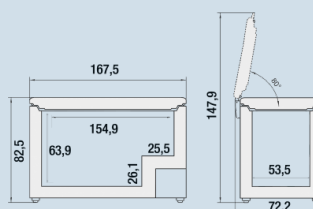

Wit / Wit  
Staal  
Staal  
497 l  
497 l  
E  
295 kWh  
0,8  
€ 118,-  
100  
33 dB(A)  
B  
SN-T

**CFe 2500**  
Pure

Advies verkoopprijs € 1199

**Afmetingen**

Hoogte	82,5 cm
Breedte	167,5 cm
Diepte	70,2 cm
Hoogte met open deksel	1479
Diepte met open deksel	702
Netto gewicht / Bruto gewicht	70,3 kg / 76 kg
Hoogte verpakking	840 mm
Breedte verpakking	1903 mm
Diepte verpakking	733 mm