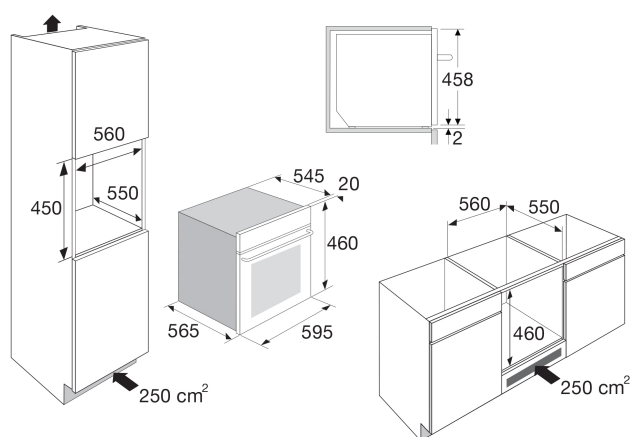

CM444RVS COMBIMAGNETRON (NIS 45 CM)

- Trendlijn design
- uitgevoerd in zwart glas en vlekvrij RVS
- inhoud 44 liter
- 2 insteekniveaus
- binnenruimte uitgevoerd in RVS
- 5 magnetronstanden met snelstart
- 13 automatische kookprogramma's
- 2 automatische ontdooiprogramma's
- 4 combinatiestanden
- draaiplateau Ø 360 mm
- turbo hetelucht van 50 - 230 °C
- bediening d.m.v. draaiknoppen en tiptoetsen
- digitale timer
- 24 uren tijdsaanduiding
- binnenruimte uitgevoerd in RVS
- kinderslot
- klapdeur
- geschikt voor onderbouw
- standaard meegeleverd: 1 rond rooster t.b.v. draaiplateau en 1 glazen bakplaat met inleg grillrooster

• inbouwmaten (hxbxd)	450 x 560 x 550 mm
• aansluitwaarde	3350 W
• magnetronvermogen	100 - 900 W
• grill	1750 W
• hetelucht	1750 W
• onderwarmte	550 W

EAN NR: 8715393222961