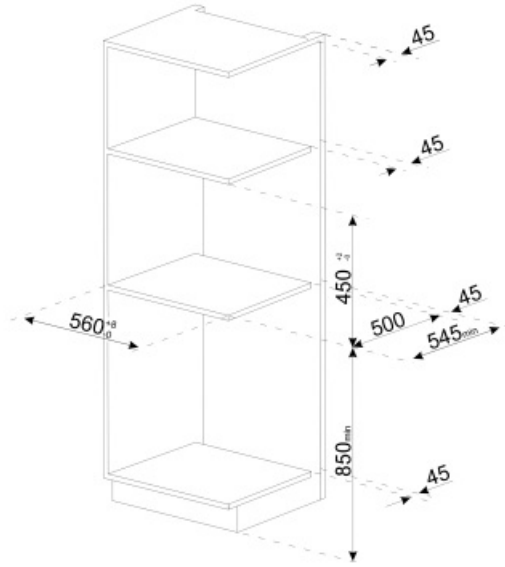

Technische specificaties

Bonen reservoir	Ja	Kopjes houder	Ja, verwarmd
Gemalen koffiereservoir	Ja	Verwarmingssysteem	Thermoblock + stomer
Uitneembaar waterreservoir	Ja	Koffie maler	Semiprofessionele roestvrijstalen conische maalschijf
Afvalcontainer voor gebruikte koffie	Ja (14 enkele koffies, 7 dubbele koffies)	Pompdruksysteem	15 bar
Koffietuit met hoogteverstelling	Ja, 85-142 mm	Inhoud waterreservoir	2.40 l
Stoom dispenser	Ja	Koffiebonen reservoir	350 g
Opvangschaal	Ja	Soort verlichting	Led
Uitneembare melkkan	Ja	Verlichting	4
Thermokan	Ja, RVS 0,5 L met autoclean systeem	Installatie	Op telescopische geleiders met soft close

Elektrische aansluiting

Aansluitwaarde	1350 W	Frequentie	50-60 Hz
Stroom	5,6 A	Lengte voedingskabel	180 cm
Spanning (V)	220-240 V		

Logistieke informatie

Breedte product	595 mm	Hoogte product	455 mm
Diepte product	470 mm		