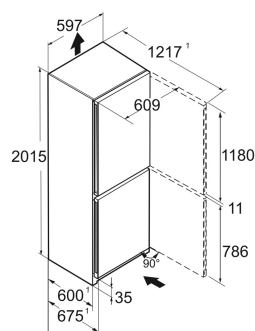

Zwart / BlackSteel
Staal
BlackSteel
371 l
268 l
103 l
A
104 kWh
0,3
€ 42,-
41
34 dB(A)
B

CNbda 5723
Plus

Advies verkoopprijs € 1549

Afmetingen

Hoogte	201,5 cm
Breedte	59,7 cm
Diepte	67,5 cm
InteriorFit	Ja
Plaatsbaar tegen muur	Ja
Netto gewicht / Bruto gewicht	89,9 kg / 95,3 kg
Hoogte verpakking	2087 mm
Breedte verpakking	625 mm
Diepte verpakking	772 mm