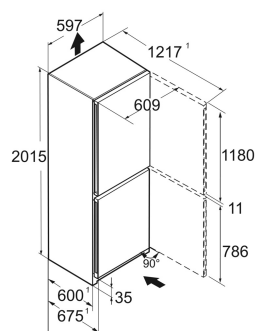

Zwart / BlackSteel  
Staal  
BlackSteel  
371 l  
268 l  
103 l  
  
162 kWh  
0,4  
€ 65,-  
64  
35 dB(A)  
B

**CNbdc 573i**  
Plus

Advies verkoopprijs € 1499

**Afmetingen**

Hoogte	201,5 cm
Breedte	59,7 cm
Diepte	67,5 cm
InteriorFit	Ja
Plaatsbaar tegen muur	Ja
Max. Meubelgewicht koeldeel	-
Netto gewicht / Bruto gewicht	78,2 kg / 83,7 kg
Hoogte verpakking	2087 mm
Breedte verpakking	615 mm
Diepte verpakking	767 mm