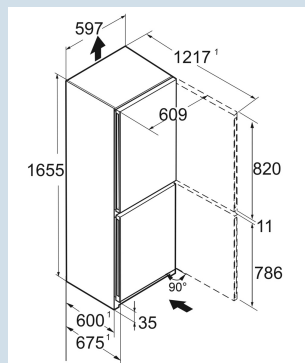

Wit / Wit  
Staal  
Staal  
280 l  
177 l  
103 l  
 C  
153 kWh  
0,4  
€ 61,-  
64  
35 dB(A)  
B

CNc 5023  
Plus

Advies verkoopprijs € 999

**Afmetingen**

Hoogte	165,5 cm
Breedte	59,7 cm
Diepte	67,5 cm
InteriorFit	Ja
Plaatsbaar tegen muur	Ja
Netto gewicht / Bruto gewicht	63 kg / 68,1 kg
Hoogte verpakking	1727 mm
Breedte verpakking	615 mm
Diepte verpakking	767 mm