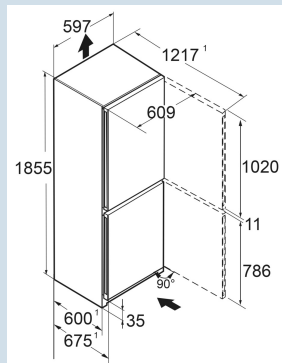

CNc 5203

Pure

Easy Fresh

No Frost

Super Silent

Duo Cooling

Smart Device ready

Vario Space

Advies verkoopprijs € 799

Nooit meer ontdooien

Deze koel/vriescombinatie uit de Pure-serie voorziet in alle essentiële behoeften. In de EasyFresh lade bewaart u groenten en fruit bij de ideale luchtvochtigheid. Het ruime koeldeel wordt dankzij de LED plafondverlichting goed verlicht. Het FreshAir filter zorgt voor een fris interieur en het NoFrost vriesdeel hoeft u nooit te ontdooien. Volledig vlakke deuren met geïntegreerde grepen over de volledige deurhoogtes. Geschikt voor smarthome toepassingen dankzij optionele SmartDeviceBox.

Groente en fruit langer bewaren

EasyFresh

Een koelkast die fris ruikt.

FreshAir filter

Nooit meer ontdooien.

NoFrost

Geschikt voor onverwarmde ruimtes (>0°C)

DuoCooling

Tot 30 kg belastbaar en eenvoudig te reinigen

GlassLine draagplateaus

Genoeg ruimte voor de hoogste ijstaart.

VarioSpace

Zacht aanraken is voldoende.

Tiptoets bediening

Gelijkmatige verlichting van het koeldeel.

LED plafondverlichting

Eenvoudig te openen.

Verzonken greep

Gemakkelijk te reinigen.

Uitneembare deurvakken

Gelijkmatigere temperatuurverdeling.

PowerCooling

Behuizing / Kleur deur
Materiaal behuizing
Materiaal deur/deksel
Volume totaal
Volume koelgedeelte
Volume vriesgedeelte
Energieklasse
Energieverbruik per jaar
Energieverbruik per 24 uur
Energiekosten per jaar
Energie efficiëntie index
Geluidsniveau
Geluidsniveau klasse

Wit / Wit
Staal
Staal
330 l
227 l
103 l
A+++
161 kWh
0,4
€ 64,-
64
35 dB(A)
B