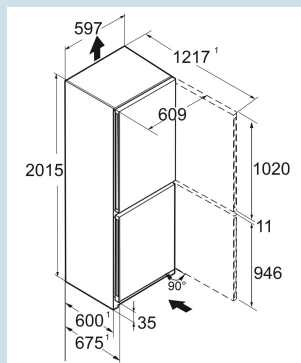

Wit / Wit  
Staal  
Staal  
359 l  
227 l  
132 l  
A+++  
168 kWh  
0,5  
€ 67,-  
64  
35 dB(A)  
B

CNc 5724  
Plus

Advies verkoopprijs € 1099

**Afmetingen**

Hoogte	201,5 cm
Breedte	59,7 cm
Diepte	67,5 cm
InteriorFit	Ja
Plaatsbaar tegen muur	Ja
Netto gewicht / Bruto gewicht	77,1 kg / 82,5 kg
Hoogte verpakking	2087 mm
Breedte verpakking	615 mm
Diepte verpakking	767 mm