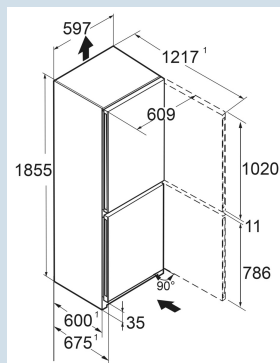

Dark green (RAL6000) / Dark  
green (RAL6000)  
Staal  
Staal  
330 l  
227 l  
103 l  
C  
161 kWh  
0,4  
€ 64,-  
64  
35 dB(A)  
B

CNcdg 5203

Pure

Advies verkoopprijs € 1049

**Afmetingen**

Hoogte	185,5 cm
Breedte	59,7 cm
Diepte	67,5 cm
InteriorFit	Ja
Plaatsbaar tegen muur	Ja
Netto gewicht / Bruto gewicht	71 kg / 76,5 kg
Hoogte verpakking	1927 mm
Breedte verpakking	615 mm
Diepte verpakking	767 mm