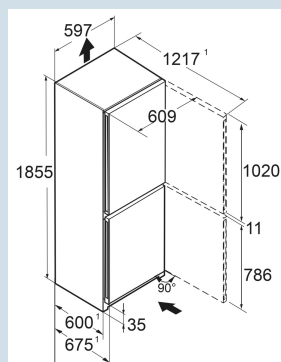

ColourExplosion /
ColourExplosion
Staal
Staal
330 l
227 l
103 l
A+++
161 kWh
0,4
€ 64,-
64
35 dB(A)
B

CNcex 5203
Pure

Advies verkoopprijs € 1099

Afmetingen

| | |
|-------------------------------|-----------------|
| Hoogte | 185,5 cm |
| Breedte | 59,7 cm |
| Diepte | 67,5 cm |
| InteriorFit | Ja |
| Plaatsbaar tegen muur | Ja |
| Netto gewicht / Bruto gewicht | 71 kg / 76,5 kg |
| Hoogte verpakking | 1927 mm |
| Breedte verpakking | 615 mm |
| Diepte verpakking | 767 mm |