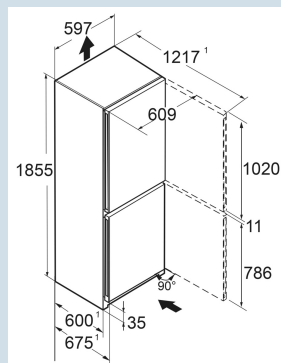

Gelijkmatigere temperatuurverdeling.

PowerCooling

Behuizing / Kleur deur
Materiaal behuizing
Materiaal deur/deksel
Volume totaal
Volume koelgedeelte
Volume vriesgedeelte
Energieklasse
Energieverbruik per jaar
Energieverbruik per 24 uur
Energiekosten per jaar
Energie efficiëntie index
Geluidsniveau
Geluidsniveau klasse

Gold (RAL1027) / Gold (RAL1027)
Staal
Staal
330 l
227 l
103 l
C
161 kWh
0,4
€ 64,-
64
35 dB(A)
B