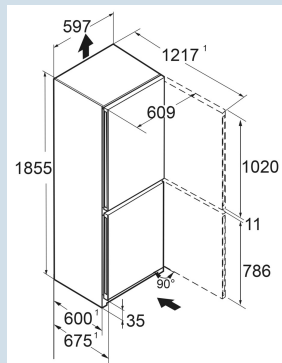

Light green (RAL 6018) / Light green (RAL 6018)
Staal
Staal
330 l
227 l
103 l
C
161 kWh
0,4
€ 64,-
64
35 dB(A)
B

CNcIg 5203
Pure

Advies verkoopprijs € 1049

Afmetingen

| | |
|-------------------------------|-----------------|
| Hoogte | 185,5 cm |
| Breedte | 59,7 cm |
| Diepte | 67,5 cm |
| InteriorFit | Ja |
| Plaatsbaar tegen muur | Ja |
| Netto gewicht / Bruto gewicht | 71 kg / 76,5 kg |
| Hoogte verpakking | 1927 mm |
| Breedte verpakking | 615 mm |
| Diepte verpakking | 767 mm |