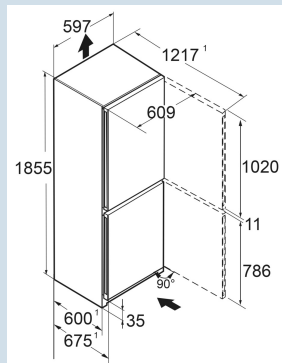

Purple (RAL4005) / Purple
(RAL4005)
Staal
Staal
330 l
227 l
103 l
A
161 kWh
0,4
€ 64,-
64
35 dB(A)
B

CNcpu 5203
Pure

Advies verkoopprijs € 1049

Afmetingen

Hoogte	185,5 cm
Breedte	59,7 cm
Diepte	67,5 cm
InteriorFit	Ja
Plaatsbaar tegen muur	Ja
Netto gewicht / Bruto gewicht	71 kg / 76,5 kg
Hoogte verpakking	1927 mm
Breedte verpakking	615 mm
Diepte verpakking	767 mm