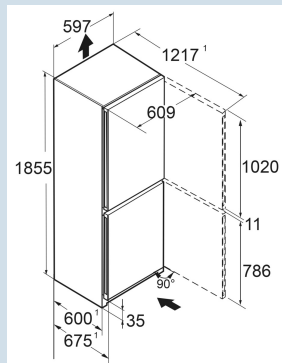

Red (RAL3020) / Red (RAL3020)  
Staal  
Staal  
330 l  
227 l  
103 l  
A C  
161 kWh  
0,4  
€ 64,-  
64  
35 dB(A)  
B

**CNcre 5203**  
Pure

Advies verkoopprijs € 1049

**Afmetingen**

Hoogte	185,5 cm
Breedte	59,7 cm
Diepte	67,5 cm
InteriorFit	Ja
Plaatsbaar tegen muur	Ja
Netto gewicht / Bruto gewicht	71 kg / 76,5 kg
Hoogte verpakking	1927 mm
Breedte verpakking	615 mm
Diepte verpakking	767 mm