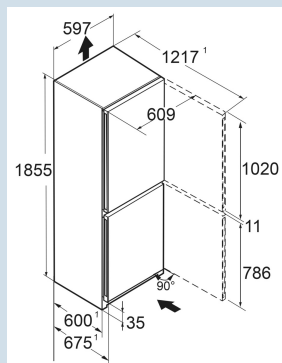

Rose (RAL3015) / Rose
(RAL3015)
Staal
Staal
330 l
227 l
103 l
C
161 kWh
0,4
€ 64,-
64
35 dB(A)
B

CNcrs 5203

Pure

Advies verkoopprijs € 1049

Afmetingen

Hoogte	185,5 cm
Breedte	59,7 cm
Diepte	67,5 cm
InteriorFit	Ja
Plaatsbaar tegen muur	Ja
Netto gewicht / Bruto gewicht	71 kg / 76,5 kg
Hoogte verpakking	1927 mm
Breedte verpakking	615 mm
Diepte verpakking	767 mm