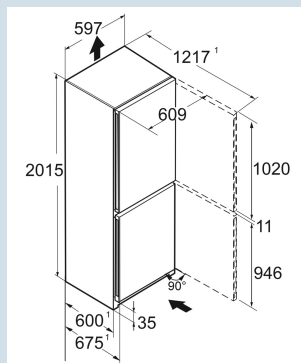

Koel/vriescombinatie

CNd 5704

Pure

BLU
Performance

Easy
Fresh

No
Frost

Super
Silent

Duo
Cooling

Smart
Device
ready

Vario
Space

Advies verkoopprijs € 999

Nooit meer ontdooien

Deze koel/vriescombinatie met 4 vriesladen uit de Pure-serie voorziet in alle essentiële behoeften. In de EasyFresh lade bewaart u groenten en fruit bij de ideale luchtvochtigheid. Het ruime koeldeel wordt dankzij de LED plafondverlichting goed verlicht. Het FreshAir filter zorgt voor een fris interieur en het NoFrost vriesdeel hoeft u nooit te ontdooien. Volledig vlakke deuren met geïntegreerde grepen over de volledige deurhoogte. Geschikt voor smarthome toepassingen dankzij optionele SmartDeviceBox.

Groente en fruit langer bewaren

EasyFresh

Een koelkast die fris ruikt.

FreshAir filter

Nooit meer ontdooien.

NoFrost

Geschikt voor onverwarmde ruimtes (>0°C)

DuoCooling

Tot 30 kg belastbaar en eenvoudig te reinigen

GlassLine draagplateaus

Genoeg ruimte voor de hoogste ijstaart.

VarioSpace

Zacht aanraken is voldoende.

Tiptoets bediening

Gelijkmatige verlichting van het koeldeel.

LED plafondverlichting

Eenvoudig te openen.

Verzonken greep

Gemakkelijk te reinigen.

Uitneembare deurvakken

Gelijkmatigere temperatuurverdeling.

PowerCooling

Behuizing / Kleur deur
Materiaal behuizing
Materiaal deur/deksel
Volume totaal
Volume koelgedeelte
Volume vriesgedeelte
Energieklasse
Energieverbruik per jaar
Energieverbruik per 24 uur
Energiekosten per jaar
Energie efficiëntie index
Geluidsniveau
Geluidsniveau klasse

Wit / Wit
Staal
Staal
359 l
227 l
132 l
D
210 kWh
0,6
€ 84,-
80
35 dB(A)
B