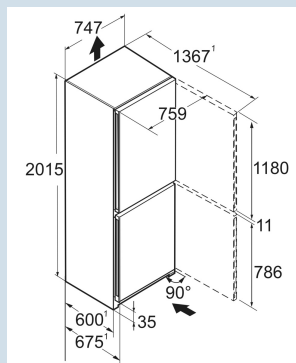

Wit / Wit
Staal
Staal
485 l
348 l
138 l
D
231 kWh
0,6
€ 92,-
80
35 dB(A)
B

CNd 7723
Plus

Advies verkoopprijs € 1499

Afmetingen

Hoogte	201,5 cm
Breedte	74,7 cm
Diepte	67,5 cm
Plaatsbaar tegen muur	Ja
Netto gewicht / Bruto gewicht	95,9 kg / 107,5 kg
Hoogte verpakking	2125 mm
Breedte verpakking	812 mm
Diepte verpakking	767 mm