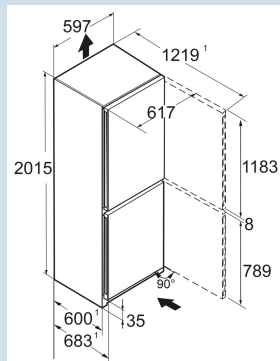

Staalgrijs / Zwart  
Staal  
Glas  
371 l  
268 l  
103 l  
A+++  
162 kWh  
0,4  
€ 65,-  
64  
35 dB(A)  
B

CNgbc 5723  
Plus

Advies verkoopprijs € 1499

**Afmetingen**

Hoogte	201,5 cm
Breedte	59,7 cm
Diepte	68,2 cm
InteriorFit	Ja
Plaatsbaar tegen muur	Ja
Netto gewicht / Bruto gewicht	89,9 kg / 95,5 kg
Hoogte verpakking	2087 mm
Breedte verpakking	615 mm
Diepte verpakking	767 mm