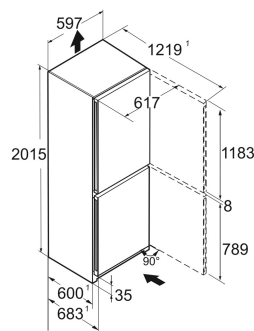

Staalgrijs / Wit
Staal
Glas
371 l
268 l
103 l

162 kWh
0,4
€ 65,-
64
35 dB(A)
B

CNgcw 5723
Plus

Advies verkoopprijs € 1499

Afmetingen

Hoogte	201,5 cm
Breedte	59,7 cm
Diepte	68,2 cm
InteriorFit	Ja
Plaatsbaar tegen muur	Ja
Netto gewicht / Bruto gewicht	90,2 kg / 95,7 kg
Hoogte verpakking	2087 mm
Breedte verpakking	615 mm
Diepte verpakking	767 mm