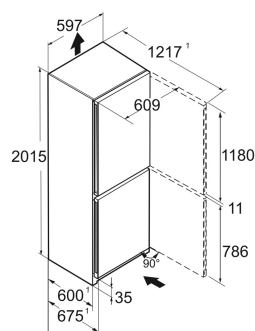

Staalgrijs / Edellaal
Staal
Edellaal
371 l
268 l
103 l
A
104 kWh
0,3
€ 42,-
41
34 dB(A)
B

CNsdA 5723
Plus

Advies verkoopprijs € 1499

Afmetingen

| | |
|-------------------------------|-------------------|
| Hoogte | 201,5 cm |
| Breedte | 59,7 cm |
| Diepte | 67,5 cm |
| InteriorFit | Ja |
| Plaatsbaar tegen muur | Ja |
| Netto gewicht / Bruto gewicht | 90,3 kg / 95,8 kg |
| Hoogte verpakking | 2087 mm |
| Breedte verpakking | 625 mm |
| Diepte verpakking | 772 mm |