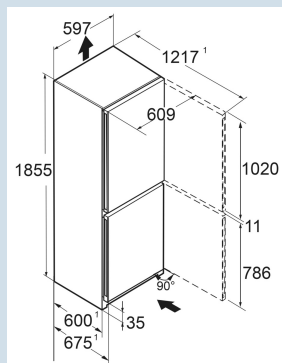

Staalgrijs / Edellaal
Staal
Edellaal
330 l
227 l
103 l
A B
128 kWh
0,4
€ 51,-
51
34 dB(A)
B

CNsdb 5223
Plus

Advies verkoopprijs € 1199

Afmetingen

Hoogte	185,5 cm
Breedte	59,7 cm
Diepte	67,5 cm
InteriorFit	Ja
Plaatsbaar tegen muur	Ja
Netto gewicht / Bruto gewicht	74,5 kg / 80 kg
Hoogte verpakking	1927 mm
Breedte verpakking	615 mm
Diepte verpakking	767 mm