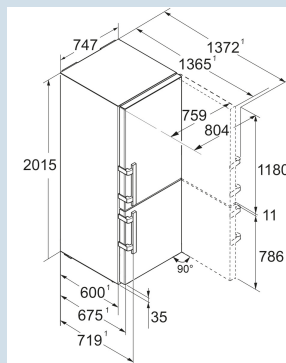

Tot 30 kg belastbaar en eenvoudig te reinigen

GlassLine draagplateaus

Behuizing / Kleur deur
Materiaal behuizing
Materiaal deur/deksel
Volume totaal
Volume koelgedeelte
Volume vriesgedeelte
Energieklasse
Energieverbruik per jaar
Energieverbruik per 24 uur
Energiekosten per jaar
Energie efficiëntie index
Geluidsniveau
Geluidsniveau klasse

Staalgrijs / Edelstaal
Staal
Edelstaal
487 l
349 l
138 l
D
231 kWh
0,6
€ 92,-
80
34 dB(A)
B