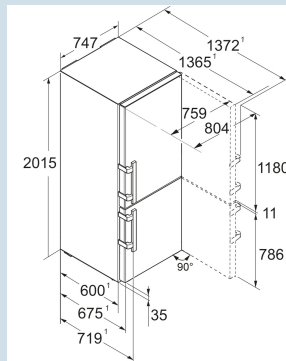

Ook voor extra grote 2 liter verpakkingen.

Luxe edelstalen GlassLine deurvakken

Behuizing / Kleur deur
Materiaal behuizing
Materiaal deur/deksel
Volume totaal
Volume koelgedeelte
Volume vriesgedeelte
Energieklasse
Energieverbruik per jaar
Energieverbruik per 24 uur
Energiekosten per jaar
Energie efficiëntie index
Geluidsniveau
Geluidsniveau klasse

Staalgrijs / Edelstaal
Staal
Edelstaal
487 l
349 l
139 l
D
232 kWh
0,6
€ 93,-
80
34 dB(A)
B