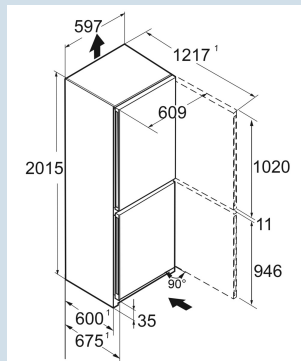

Genoeg ruimte voor de hoogste ijstaart.

VarioSpace

Behuizing / Kleur deur
Materiaal behuizing
Materiaal deur/deksel
Volume totaal
Volume koelgedeelte
Volume vriesgedeelte
Energieklasse
Energieverbruik per jaar
Energieverbruik per 24 uur
Energiekosten per jaar
Energie efficiëntie index
Geluidsniveau
Geluidsniveau klasse

Staalgrijs / SteelFinish
Staal
SteelFinish
359 l
227 l
132 l

168 kWh
0,5
€ 67,-
64
31 dB(A)
B