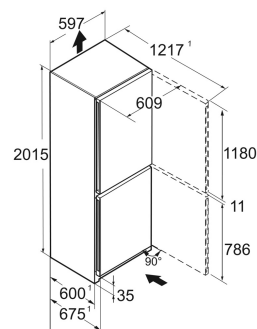

Koel/vriescombinatie

CNsfc 574i
Plus

BLU
Performance

Easy
Fresh

No
Frost

Ice
Maker

Super
Silent

Duo
Cooling

Smart
Device

Advies verkoopprijs € 1649

Het regent ijsblokjes.

Laat de zomer maar komen met deze koel/vriescombinatie met IceMaker. Het water komt uit een gemakkelijk te vullen tank, een vaste wateraansluiting is niet nodig en een glas gekoeld water is altijd voorhanden. Het deelbare plateau en flessendraagrooster bieden extra flexibiliteit. In de EasyFresh lade bewaart u groenten en fruit bij de ideale luchtvochtigheid. Het FreshAir filter zorgt voor een fris interieur en het NoFrost vriesdeel hoeft u nooit te ontdooien. Standaard met SmartDeviceBox voor smarthome toepassingen.

Groente en fruit langer bewaren

EasyFresh

Alle functie eenvoudig in te stellen

Touch & Swipe kleurendisplay

Gelijkmatige verlichting van het koeldeel.

LED plafondverlichting

Eenvoudig te openen.

Verzonken greep

Gemakkelijk te reinigen.

Uitneembare deurvakken

Gelijkmatigere temperatuurverdeling.

PowerCooling

Altijd voldoende ijsblokjes op voorraad.

IceMaker

Een koelkast die fris ruikt.

FreshAir filter

Nooit meer ontdooien.

NoFrost

Geschikt voor onverwarmde ruimtes (>0°C)

DuoCooling

Tot 30 kg belastbaar en eenvoudig te reinigen

GlassLine draagplateaus

Ruimte voor hoge karaffen of verpakkingen.

Deel- en onderschuifbaar glasplateau

Behuizing / Kleur deur
Materiaal behuizing
Materiaal deur/deksel
Volume totaal
Volume koelgedeelte
Volume vriesgedeelte
Energieklasse
Energieverbruik per jaar
Energieverbruik per 24 uur
Energiekosten per jaar
Energie efficiëntie index
Geluidsniveau
Geluidsniveau klasse

Staalgrijs / SteelFinish
Staal
SteelFinish
371 l
268 l
104 l

163 kWh
0,4
€ 65,-
64
35 dB(A)
B